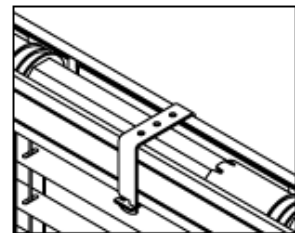

Bracket
Soporte