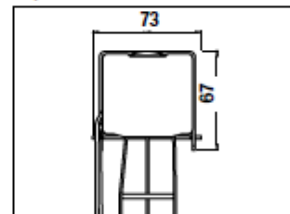

Head rail side view
Detalle perfil cabezal