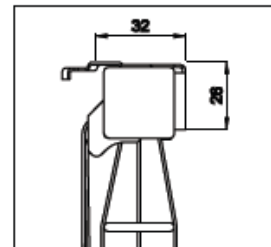

SISTEMA BABY OPERACIÓN CORDÓN CONTINUO

Medida cabezal: 25 x 25mm
 Colores cabezal: 01, 11, 15, 22, 26, 30, 41.
 Tipo de sujeción: escalerilla
 Tipo de cordón: 1.4mm a tono con el color de la sujeción
 Tipo de soporte: giratorio (Swivel) a techo y pared.
 Escuadras de separación: disponibles opcionalmente para separar la cortina de la pared para salvar algún obstáculo o manecilla.
 Operación: mediante cordón continuo que realiza la función de orientar, subir y bajar la cortina.
 Tipo de cordón continuo: 2.8mm. a tono con el color de la sujeción.
 Color mecanismo: blanco
 Límite superficie cortina: 1,5 m2.
 La cenefa no lleva lateral en el lado del mecanismo.

Blind drop Altura cortina	Stack Ladder string Repliegue Escalerilla
600 mm	137 mm
1000 mm	201 mm
1500 mm	282 mm
2000 mm	362 mm
2500 mm	442 mm

Baby endless cord operation
Baby operación cordón continuo

Bracket
Soporte

Head rail side view
Detalle perfil cabezal

SYSTEM CLASSIC ENDLESS CORD OPERATION

Minimum width: 400 mm
 Head rail size: 51 x 57 mm
 Head rail colours: 01, 04, 06, 07, 11, 12, 14, 15, 17, 19, 22, 26, 30, 41.
 Type of ladder: ladder string and 16mm tape.
 Type of cord: 1.4 mm. Matching with the ladder colour.
 Type of bracket: U shape bracket for ceiling fitting.
 Optional U shape bracket for wall/ceiling fitting.
 Operation: by endless cord to lift and tilt the blind with the same operation.
 Endless cord colour: same as ladder string or tape.
 Type of endless cord: 4 mm
 Mechanism colour: white