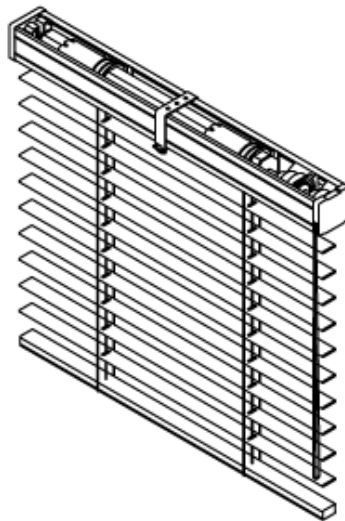

SISTEMA CLASSIC OPERACIÓN CORDÓN CONTINUO

Ancho mínimo: 400 mm
Medida cabezal: 51 x 57mm.
Colores cabezal: 01, 04, 06, 07, 11, 12, 14, 15, 17, 19, 22, 26, 30, 41.
Tipo de sujeción: escalerilla y cinta. Tipo de cordón interior: 1,4 mm a tono con el color de la sujeción. Tipo de soporte: tipo U instalación a techo. Disponible mismo soporte con posibilidad de instalación techo/pared.
Escuadras de separación: 100/150 y 150/200mm.
Se adaptan al soporte de instalación para separar la cortina de la pared. Operación: mediante cordón continuo que realiza la función de orientar, subir y bajar la cortina. Color cordón continuo: mismo que escalerilla.
Tipo de cordón continuo: 4 mm.
Color mecanismo: blanco.
Límite de peso cortina: 10 Kg.

Blind drop Altura cortina	Stack Ladder string Repliegue escalerilla	Stack Tape 16 Repliegue Cinta 16
600 mm	163 mm	179 mm
1000 mm	227 mm	250 mm
1500 mm	308 mm	338 mm
2000 mm	388 mm	426 mm
2500 mm	468 mm	514 mm
3000 mm	549 mm	602 mm

Stack sizes are not accurate. In case of limitation of space, please ask.
Las medidas de repliegue no son exactas, en caso de limitación en el hueco, rogamos consultar.

Classic endless cord operation
Classic operación cordón continuo